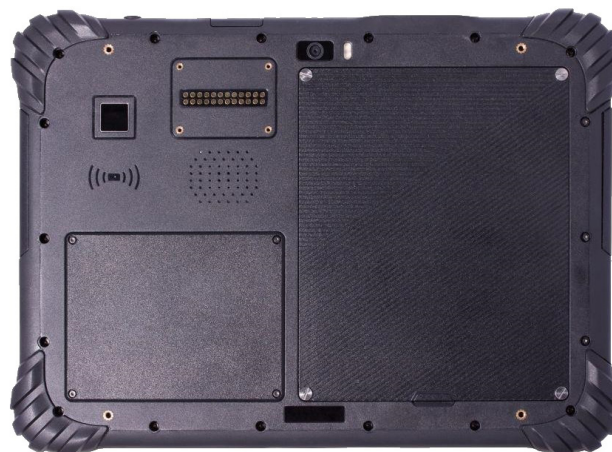

Защищенный планшет MIG T10 x86

MIG T10 x86 – защищённый планшет под управлением Windows 10 Enterprise или Astra Linux Орёл/Смоленск. Предназначен для автоматизации работы полевого персонала в самых суровых условиях эксплуатации. Информативный 10" дисплей, встроенный сканер QR-кодов, NFC-модуль, порт расширения для подключения функциональных модулей позволяют создать рабочее место, адаптированное под любую задачу.

Ключевые особенности:

- Класс герметичности IP67, время работы 9 часов
- Высокоскоростная связь 3G/4G LTE
- Операционная система Windows 10 Enterprise или Astra Linux Орёл/Смоленск
- Низкотемпературный съёмный аккумулятор 44,46 Втч с возможностью горячей замены

Доступные опции:

Сканер ШК 1D/2D

Сканер отпечатка
пальца

Технические характеристики MIG T10 x86

ОПЕРАЦИОННАЯ СИСТЕМА	Windows 10 Enterprise, Astra Linux Орёл/Смоленск
ПРОЦЕССОР	Intel Apollo Lake N4200, 4 ядра, до 2,5 ГГц
ПАМЯТЬ	RAM 6Гб/ROM 64Гб, опционально расширение памяти до 8 Гб RAM и 256/512 Гб ROM
ДИСПЛЕЙ	10 дюймов, 1920*1200, ударопрочный, с повышенной читаемостью на солнце
КАМЕРА	Передняя: 5 МП, задняя: 13 МП, автофокус, вспышка
БЕСПРОВОДНАЯ СВЯЗЬ	3G/4G/LTE, 1 сим-карта (опционально без мобильной связи), WiFi 802.11 a/b/g/n/ac, BT 4.2 (BLE). Опционально: V31 (LTE 450), LTE 360-400
КОММУНИКАЦИИ	USB-C, 2 USB Type A, NFC 13,56 МГц, карта MicroSD до 256 Гб, внешний порт типа Pogo-pin
НАВИГАЦИЯ	GPS, ГЛОНАСС, Beidou, Galileo. Поддержка конкурентного приема не менее 2 навигационных систем.
АККУМУЛЯТОР	Литий-полимер 44,46 Втч, съемный, морозостойкий, горячая замена
РАЗМЕРЫ	256x185x17 мм, 1060 г
ЗАЩИТА ПО IP	67
СТОЙКОСТЬ К ПАДЕНИЮ	выдерживает падения до 1,2 м на бетонный пол
ТЕМПЕРАТУРА ЭКСПЛУАТАЦИИ	от -20°C до +60°C; от -30°C до +70°C - диапазон хранения (термический шок)