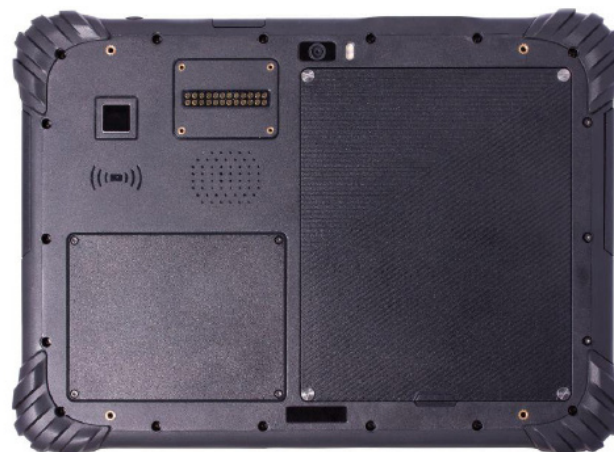

Mobile Inform Group

MIG разработчик мобильных устройств и наукоемких средств автоматической идентификации. Нами создано несколько платформ, на базе которых реализуются промышленные решения для корпоративной мобильности с самым широким функционалом: все виды RFID, IoT, высокоточная навигация, биометрия, СКЗИ, специальные оптические системы распознавания, работа с ЭЦП и др.

Защищенный планшетный компьютер MIG T10 ARM

MIG T10 – новый защищенный планшет на базе Android 9.0 для работы мобильного персонала. Лучшая в классе эргономика и производительность, LTE с поддержкой 2-х сим-карт, прочная конструкция, функциональный порт для периферийных устройств обеспечивают многолетнюю непрерывную эксплуатацию.

Ключевые особенности:

- Класс герметичности IP67, 14 часов работы при температуре -20°C
- Высокоскоростная связь 3G/4G LTE
- Операционная система Android
- Низкотемпературный съемный аккумулятор 44,46Втч с возможностью горячей замены

Доступные опции

Сканер ШК 1D/2D

Сканер отпечатка пальца

Технические характеристики MIG T10 ARM

	Standart	Pro
ОПЕРАЦИОННАЯ СИСТЕМА	Android 9.0	
ПРОЦЕССОР	SDM450, 8 ядер, 1,8 ГГц	SDM632, 8 ядер, 1,8 ГГц
ПАМЯТЬ	RAM 3Гб, ROM 32Гб	RAM 4Гб, ROM 64Гб
ДИСПЛЕЙ	10 дюймов, 1920*1200, ударопрочный, с повышенной читаемостью на солнце	
КАМЕРА	Передняя: 5 МП, Задняя: 13МП, автофокус, вспышка	
БЕСПРОВОДНАЯ СВЯЗЬ	3G/4G/LTE, 2 сим-карты, WiFi 802.11 a/b/g/n/ac + BT 4.1 (BLE)	
КОММУНИКАЦИИ	USB-C, USB 3.0*2 Type A, NFC 13,56 МГц, карта Micro SD до 256 Гб, внешний порт типа Pogo-pin	
НАВИГАЦИЯ	GPS, ГЛОНАСС, Beidou, Galileo. Поддержка конкурентного приема не менее 2 навигационных систем.	
АККУМУЛЯТОР	44,46 Втч, съемный, морозостойкий, горячая замена	
РАЗМЕРЫ	256x185x17 мм, 1060 г	
ЗАЩИТА ПО IP	67	
СТОЙКОСТЬ К ПАДЕНИЮ	выдерживает падения до 1,2 м на бетонный пол	
ТЕМПЕРАТУРА ЭКСПЛУАТАЦИИ	от -20°C до +60°C; от -30°C до +70°C - диапазон хранения (термический шок)	
ОПЦИОНАЛЬНЫЕ МОДУЛИ	Сканер ШК, сканер отпечатка пальца	