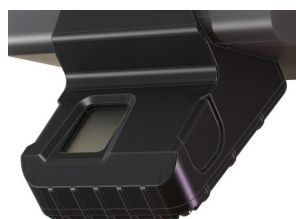

Защищенный планшетный компьютер MIG T10 ARM

MIG T10 – новый защищенный планшет на базе Android 9.0 для работы мобильного персонала. Лучшая в классе эргономика и производительность, LTE с поддержкой 2-х сим-карт, прочная конструкция, функциональный порт для периферийных устройств обеспечивают многолетнюю непрерывную эксплуатацию.

Ключевые особенности:

- Класс герметичности IP67, 14 часов работы при температуре -20°C
- Высокоскоростная связь 3G/4G LTE
- Операционная система Android
- Низкотемпературный съемный аккумулятор 44,46Втч с возможностью горячей замены

Доступные опции

Сканер ШК 1D/2D

Сканер отпечатка пальца

Технические характеристики MIG T10 ARM

	Standart	Pro
ОПЕРАЦИОННАЯ СИСТЕМА	Android 9.0	
ПРОЦЕССОР	SDM450, 8 ядер, 1,8 ГГц	SDM632, 8 ядер, 1,8 ГГц
ПАМЯТЬ	RAM 3Гб, ROM 32Гб	RAM 4Гб, ROM 64Гб
ДИСПЛЕЙ	10 дюймов, 1920*1200, ударопрочный, с повышенной читаемостью на солнце	
КАМЕРА	Передняя: 5 МП, Задняя: 13МП, автофокус, вспышка	
БЕСПРОВОДНАЯ СВЯЗЬ	3G/4G/LTE, 2 сим-карты, WiFi 802.11 a/b/g/n/ac + BT 4.1 (BLE)	
КОММУНИКАЦИИ	USB-C, USB 3.0*2 Type A, NFC 13,56 МГц, карта Micro SD до 256 Гб, внешний порт типа Pogo-pin	
НАВИГАЦИЯ	GPS, ГЛОНАСС, Beidou, Galileo. Поддержка конкурентного приема не менее 2 навигационных систем.	
АККУМУЛЯТОР	44,46 Втч, съемный, морозостойкий, горячая замена	
РАЗМЕРЫ	256x185x17 мм, 1060 г	
ЗАЩИТА ПО IP	67	
СТОЙКОСТЬ К ПАДЕНИЮ	выдерживает падения до 1,2 м на бетонный пол	
ТЕМПЕРАТУРА ЭКСПЛУАТАЦИИ	от -20°C до +60°C; от -30°C до +70°C - диапазон хранения (термический шок)	
ОПЦИОНАЛЬНЫЕ МОДУЛИ	Сканер ШК, сканер отпечатка пальца	