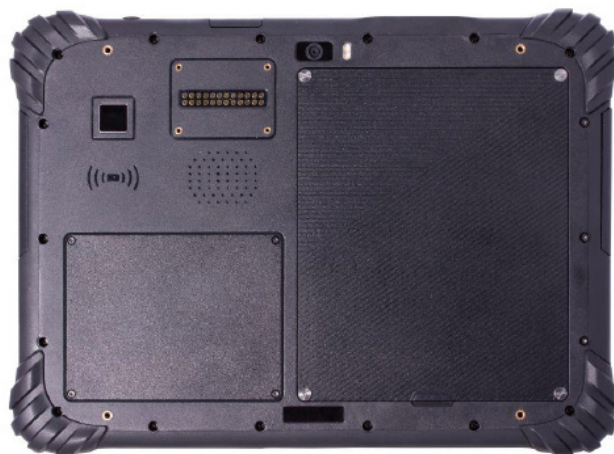

Mobile
Inform Group

MIG — разработчик мобильных устройств и наукоемких средств автоматической идентификации. Нами создано несколько платформ, на базе которых реализуются промышленные решения для корпоративной мобильности с самым широким функционалом: все виды RFID, IoT, высокоточная навигация, биометрия, СКЗИ, специальные оптические системы распознавания, работа с ЭЦП и др.

Абонентская станция носимая ЛАД Т10х86

АСН ЛАД Т10х86 – абонентская носимая станция (планшет) беспроводного широкополосного доступа, обеспечивающая поддержку специальной связи в полосе частот 350-380 МГц и LTE450 (b31).

Абонентская станция воплощена на базе защищённого планшета MIG Т10х86, предназначенного для автоматизации работы полевого персонала в самых суровых условиях эксплуатации.

Информативный 10" дисплей, встроенный сканер QR-кодов, NFC-модуль, порт расширения для подключения функциональных модулей позволяют создать рабочее место, адаптированное под любую задачу.

Ключевые особенности:

- Класс герметичности IP67, время работы 9 ч
- Российская операционная система Astra Linux «Орёл/Смоленск»
- Низкотемпературный съёмный аккумулятор 11700 mAh (44.46Wh) с возможностью горячей замены

Доступные опции