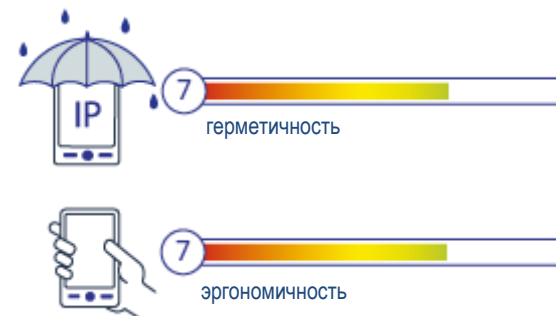

Заключение

В целом устройство производит хорошее впечатление. Терминал достаточно легкий, базовая комплектация включает сканер 2D штрих-кодов, большой дисплей; есть возможность установки батареи повышенной емкости, которая увеличит время его работы вдвое.

Можно рекомендовать его для использования в режиме высокой интенсивности в торговом зале/складской или производственной зоне, но без излишне жестких условий (например, постоянный сильный минус и т.д.).