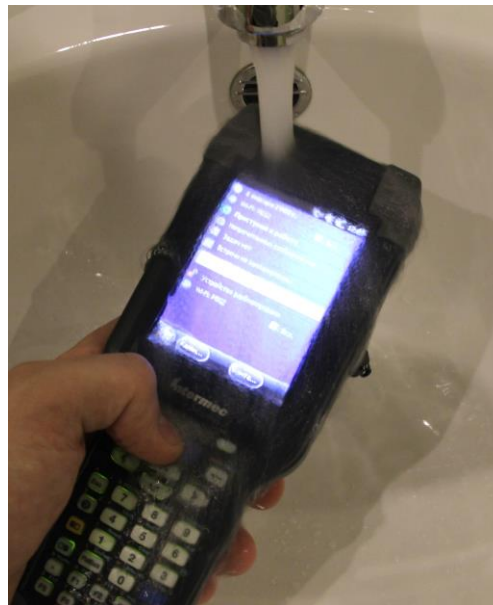

# ОТЧЕТ О ТЕСТИРОВАНИИ УСТРОЙСТВА

Обзор терминала сбора данных Intermedic СКЗР

В комплекте сам терминал и аккумулятор стандартной емкости

Терминал выполнен из пластика с резиновой окантовкой. Качественно, люфтов и скрипов не замечено. Кнопки нажимаются удобно и уверенно, имеют хорошую обратную связь. Кнопка питания уменьшена и имеет рядом пластиковые бортики, что усложняет ее случайное нажатие

Снизу универсальный разъем для подключения к кредлу. В верхней части расположен сканер ШК. С тыльной стороны разъем для стилуса, крепление ремешка и отсек аккумулятора.

Ремешок крепится на специальной защелке и легко отстегивается с одной стороны для замены аккумулятора. Масса терминала для подобного класса устройств небольшая. В руке лежит удобно, имеет эргономичное возвышение у аккумулятора.

Терминал имеет функцию горячей замены аккумулятора. Смена аккумулятора удобна: аккумулятор не имеет дополнительной крышки, вставляется в отсек уверенно и прочно.

Стандартный аккумулятор имеет емкость 2000 mAh. Деграция с понижением температуры умеренная. Среднее время работы при комнатной температуре составило 10 часов, при -14 градусов проработал 7 часов, при температуре -17 - 5 часов 30 минут. и при -24 градуса время работы сократилось до 3.5 часов.

## Заключение

В целом устройство производит хорошее впечатление. Терминал достаточно легкий, базовая комплектация включает сканер 2D штрих-кодов, большой дисплей; есть возможность установки батареи повышенной емкости, которая увеличит время его работы вдвое.