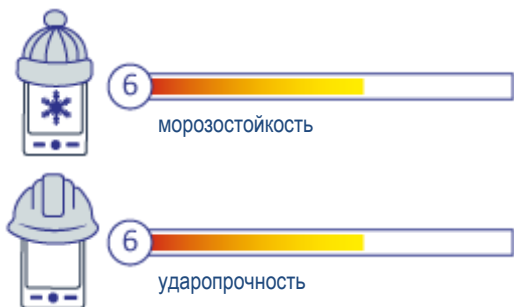

Заключение

В целом устройство производит хорошее впечатление. Терминал достаточно легкий, базовая комплектация включает сканер 2D штрих-кодов, большой дисплей; есть возможность установки батареи повышенной емкости, которая увеличит время его работы вдвое.

Можно рекомендовать его для использования в режиме высокой интенсивности в торговом зале/складской или производственной зоне, но без излишне жестких условий (например, постоянный сильный минус и т.д.).