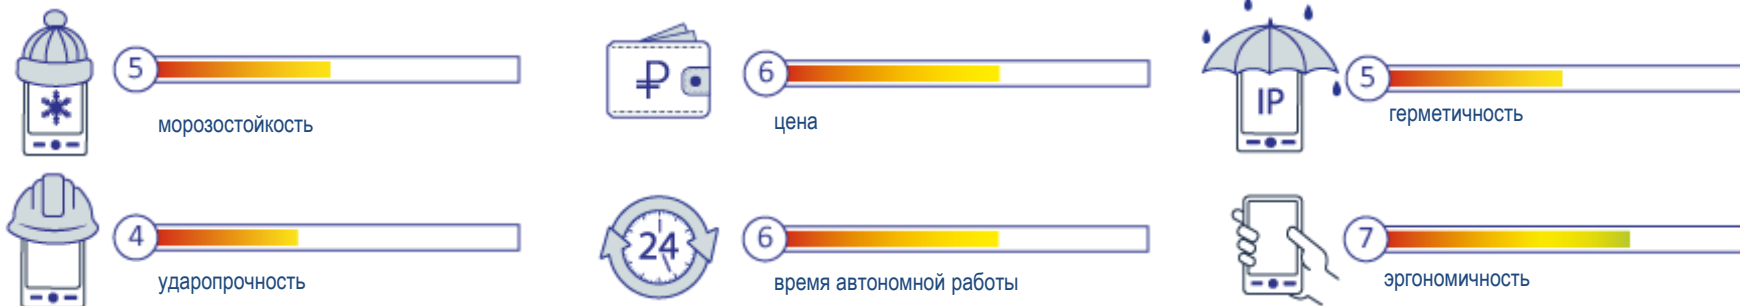

Заключение

В целом устройство производит хорошее впечатление. Это небольшой и легкий терминал, однако имеющий на борту 2D сканер ШК и сотовую связь. Сканер не отличается лучшими показателями, но вполне уверенно читает поврежденные ШК.

Можно рекомендовать его для использования выездными сотрудниками в тех компаниях, которые используют терминалы на Windows Mobile.

Терминал по своим характеристикам отстает от смартфонов на Андроид.

Из минусов могу отметить отсутствие кнопки выключения, а также «необычное» поведение тестовой утилиты.