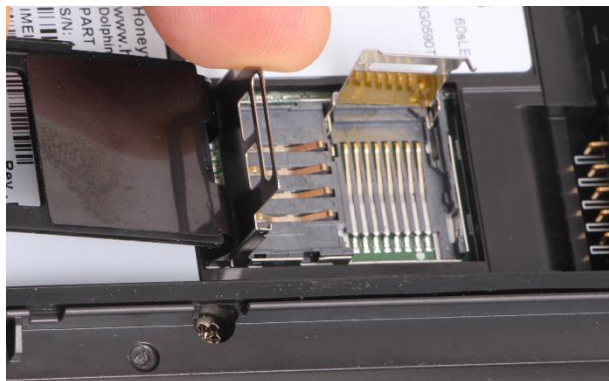

MOBILE INFORM GROUP

ОТЧЕТ О ТЕСТИРОВАНИИ УСТРОЙСТВА

Обзор терминала сбора данных Honeywell 60S

Терминал выполнен в форм-факторе смартфона с цифровой клавиатурой. С небольшим резистивным QVGA экраном размером 2,8”.

Терминал выполнен из пластика. Очень качественно, люфтов и скрипов не замечено. Кнопки нажимаются удобно и уверенно, имеют хорошую обратную связь.

Снизу универсальный разъем для подключения к креслу. В верхней части расположен сканер ШК. С тыльной стороны разъем для стилуса, 5MP камера, вспышка и отсек аккумулятора с резиновым уплотнителем.

За аккумулятором расположен отсек для SD и SIM карт. Карты вставляются «этажами», то есть для того, чтобы извлечь SD необходимо сперва достать SIM.

Терминал достаточно легкий, небольшого размера и удобно лежит в руке. Не хватает только ремешка.

Терминал имеет функцию горячей замены аккумулятора. Смена аккумулятора не составляет проблем: необходимо открыть защелку на крышке аккумуляторного отсека, затем крышка и аккумулятор легко извлекаются. Стандартный аккумулятор имеет емкость 3340mAh, что очень хорошо для подобного класса устройств.