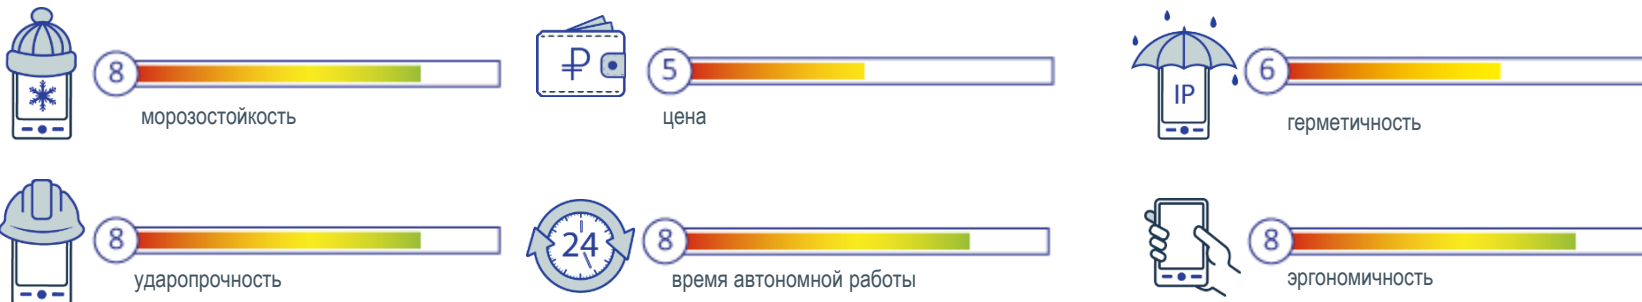

Заключение