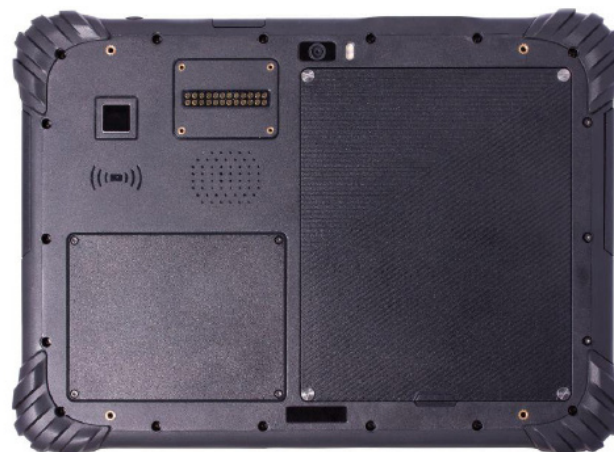

Mobile Inform Group

MIG разработчик мобильных устройств и наукоемких средств автоматической идентификации. Нами создано несколько платформ, на базе которых реализуются промышленные решения для корпоративной мобильности с самым широким функционалом: все виды RFID, IoT, высокоточная навигация, биометрия, СКЗИ, специальные оптические системы распознавания, работа с ЭЦП и др.

Защищенный планшетный компьютер MIG T10 ARM

MIG T10 – новый защищённый планшет на базе Android 9.0 для работы мобильного персонала. Лучшая в классе эргономика и производительность, LTE с поддержкой 2-х сим-карт, прочная конструкция, функциональный порт для периферийных устройств обеспечивают многолетнюю непрерывную эксплуатацию.

Ключевые особенности:

- Класс герметичности IP67, 14 часов работы при температуре -20°C
- Высокоскоростная связь 3G/4G LTE
- Операционная система Android
- Низкотемпературный съемный аккумулятор 44,46Втч с возможностью горячей замены

Доступные опции

Сканер ШК 1D/2D