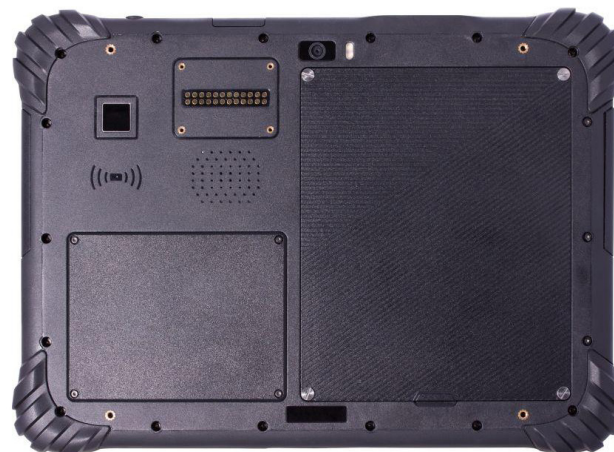

Защищенный планшетный компьютер MIG T10 ARM

MIG T10 – новый защищённый планшет на базе Android 10 для работы мобильного персонала. Лучшая в классе эргономика и производительность, LTE с поддержкой двух сим-карт, прочная конструкция, функциональный порт для периферийных устройств обеспечивают многолетнюю непрерывную эксплуатацию.

Ключевые особенности:

- Класс герметичности IP67, 14 часов работы при температуре -20 °C
- Высокоскоростная связь 3G/4G LTE
- Операционная система Android
- Низкотемпературный съемный аккумулятор 11700 мАч с возможностью горячей замены

Доступные опции

Сканер ШК 1D/2D

Сканер отпечатка пальца

Технические характеристики MIG T10 ARM

	Standart	Pro
ОПЕРАЦИОННАЯ СИСТЕМА	Android 10	
ПРОЦЕССОР	SDM450, 8 ядер, 1,8 ГГц	SDM632, 8 ядер, 1,8 ГГц
ПАМЯТЬ	RAM 3 Гб, ROM 32 Гб	RAM 4 Гб, ROM 64 Гб
ДИСПЛЕЙ	10 дюймов, 1920*1200, ударопрочный, с повышенной читаемостью на солнце	
КАМЕРА	Передняя: 5 МП, Задняя: 13 МП, автофокус, вспышка	
БЕСПРОВОДНАЯ СВЯЗЬ	3G/4G/LTE, 2 сим-карты, WiFi 802.11 a/b/g/n/ac + BT 4.2 (BLE), TDD-LTE 2300-2400 МГц, поддержка Push-To-Talk	
КОММУНИКАЦИИ	USB-C, USB 3.0*2 Type A, NFC 13,56 МГц, карта Micro SD до 256 Гб, внешний порт типа Pogo-pin	
НАВИГАЦИЯ	GPS, ГЛОНАСС, Beidou, Gallileo. Конкурентный прием не менее трёх навигационных систем	
АККУМУЛЯТОР	11700 мАч, съемный, морозостойкий, горячая замена, QuickCharge 3.0, полная зарядка за 4 часа	
РАЗМЕРЫ	256x185x17 мм, 1060 г	
ЗАЩИТА ПО IP	67	
СТОЙКОСТЬ К ПАДЕНИЮ	выдерживает падения до 1,2 м на бетонный пол	
ТЕМПЕРАТУРА ЭКСПЛУАТАЦИИ	от -20 °С до +60 °С; от -30 °С до +70 °С - диапазон хранения (термический шок)	
ОПЦИОНАЛЬНЫЕ МОДУЛИ	Сканер ШК, сканер отпечатка пальца	