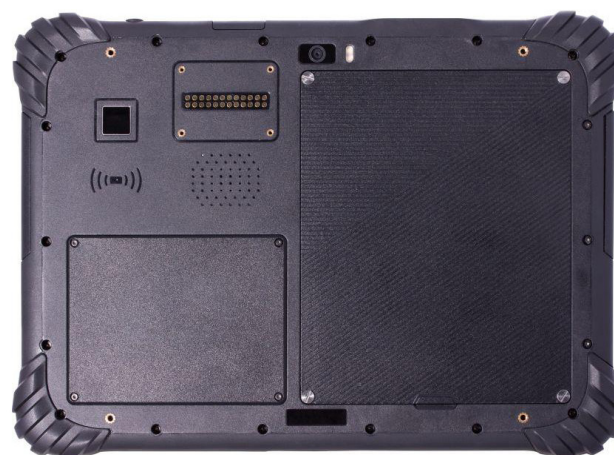

Защищенный планшет MIG T10 x86

MIG T10 x86 – защищённый планшет под управлением Windows 10 Enterprise или Astra Linux Орёл/Смоленск. Предназначен для автоматизации работы полевого персонала в самых суровых условиях эксплуатации. Информативный 10" дисплей, встроенный сканер QR-кодов, NFC-модуль, порт расширения для подключения функциональных модулей позволяют создать рабочее место, адаптированное под любую задачу.

Ключевые особенности:

- Класс герметичности IP67, время работы 9 часов
- Высокоскоростная связь 3G/4G LTE
- Операционная система Windows 10 Enterprise или Astra Linux Орёл/Смоленск
- Низкотемпературный съёмный аккумулятор 11500 мАч с возможностью горячей замены

Доступные опции:

Сканер ШК 1D/2D

Сканер отпечатка
пальца

Технические характеристики MIG T10 x86

ОПЕРАЦИОННАЯ СИСТЕМА	Windows 10 Enterprise, Astra Linux Орёл/Смоленск
ПРОЦЕССОР	Intel Apollo Lake N4200, 4 ядра, до 2,5 ГГц
ПАМЯТЬ	RAM 6Гб/ROM 64Гб, опционально расширение памяти до 8 Гб RAM и 256/512 Гб ROM
ДИСПЛЕЙ	10 дюймов, 1920*1200, ударопрочный, с повышенной читаемостью на солнце
КАМЕРА	Передняя: 5 МП, задняя: 13 МП, автофокус, вспышка
БЕСПРОВОДНАЯ СВЯЗЬ	3G/4G/LTE, 1 сим-карта (опционально без мобильной связи), WiFi 802.11 a/b/g/n/ac, BT 4.2 (BLE). Опционально: B31 (LTE 450), LTE 360-400
КОММУНИКАЦИИ	USB-C, 2 USB Type A, NFC 13,56 МГц, карта MicroSD до 256 Гб, внешний порт типа Pogo-pin
НАВИГАЦИЯ	GPS, ГЛОНАСС, Beidou, Galileo. Поддержка конкурентного приема не менее 2 навигационных систем.
АККУМУЛЯТОР	Литий-полимер 11500 мАч, съемный, морозостойкий, горячая замена
РАЗМЕРЫ	256x185x17 мм, 1060 г
ЗАЩИТА ПО IP	67
СТОЙКОСТЬ К ПАДЕНИЮ	выдерживает падения до 1,2 м на бетонный пол
ТЕМПЕРАТУРА ЭКСПЛУАТАЦИИ	от -20°C до +60°C; от -30°C до +70°C - диапазон хранения (термический шок)