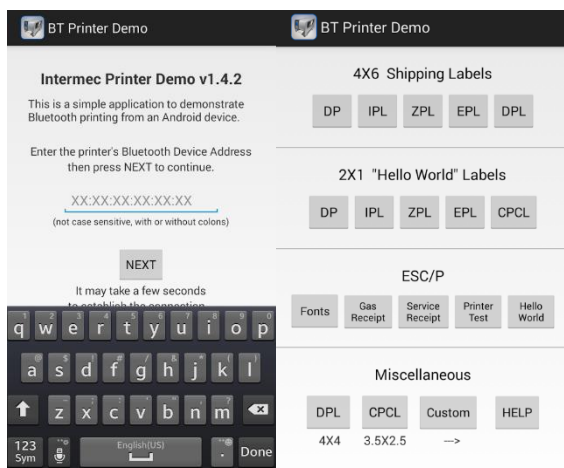

MOBILE INFORM GROUP

ОТЧЕТ О ТЕСТИРОВАНИИ УСТРОЙСТВА

Обзор принтера Intermed PR2

Принтер является представителем класса мобильных чековых принтеров. Принтер очень компактен, выполнен из пластика с прозрачной крышкой отсека для чековой ленты.

Снизу расположена вращающаяся клипса и отсек для аккумулятора. Аккумулятор меняется легко и имеет хорошую емкость в 12Wh (1620mAh @7.4V). Существуют «умные» аккумуляторы, включающие встроенный датчик уровня заряда и «знающие» свой серийный номер.

Крышка откидывается назад и упирается в пластик. Чековая лента внутри ничем не фиксируется, необходимо использовать ленту шириной 57мм (для модели PR2).

Принтер поддерживает следующие языки: : ESC-P, XSim (Ex-PCL), CSim (CPCL).

Под Android есть демо-приложение с базовым функционалом печати. Для полноценной работы потребуется доработка\разработка приложения с поддержкой языка принтера и необходимым функционалом.

Для удобства сопряжения, ВТ принтер имеет ШК с MAC адресом ВТ адаптера. Многие устройства можно будет сопрячь при помощи чтения этого ШК.